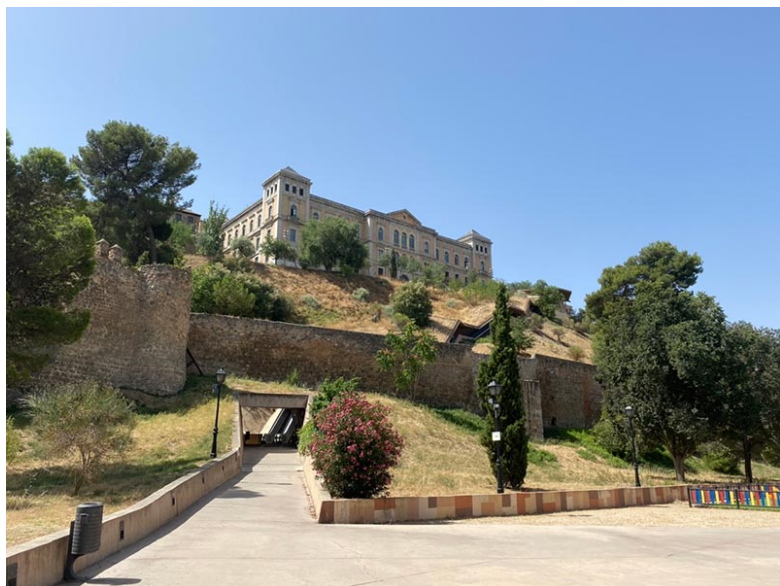

Map data ©2024 Inst. Geogr. Nacional, Google 50 m

Recaredo' access
(Pº Recaredo 22)

Old town' access